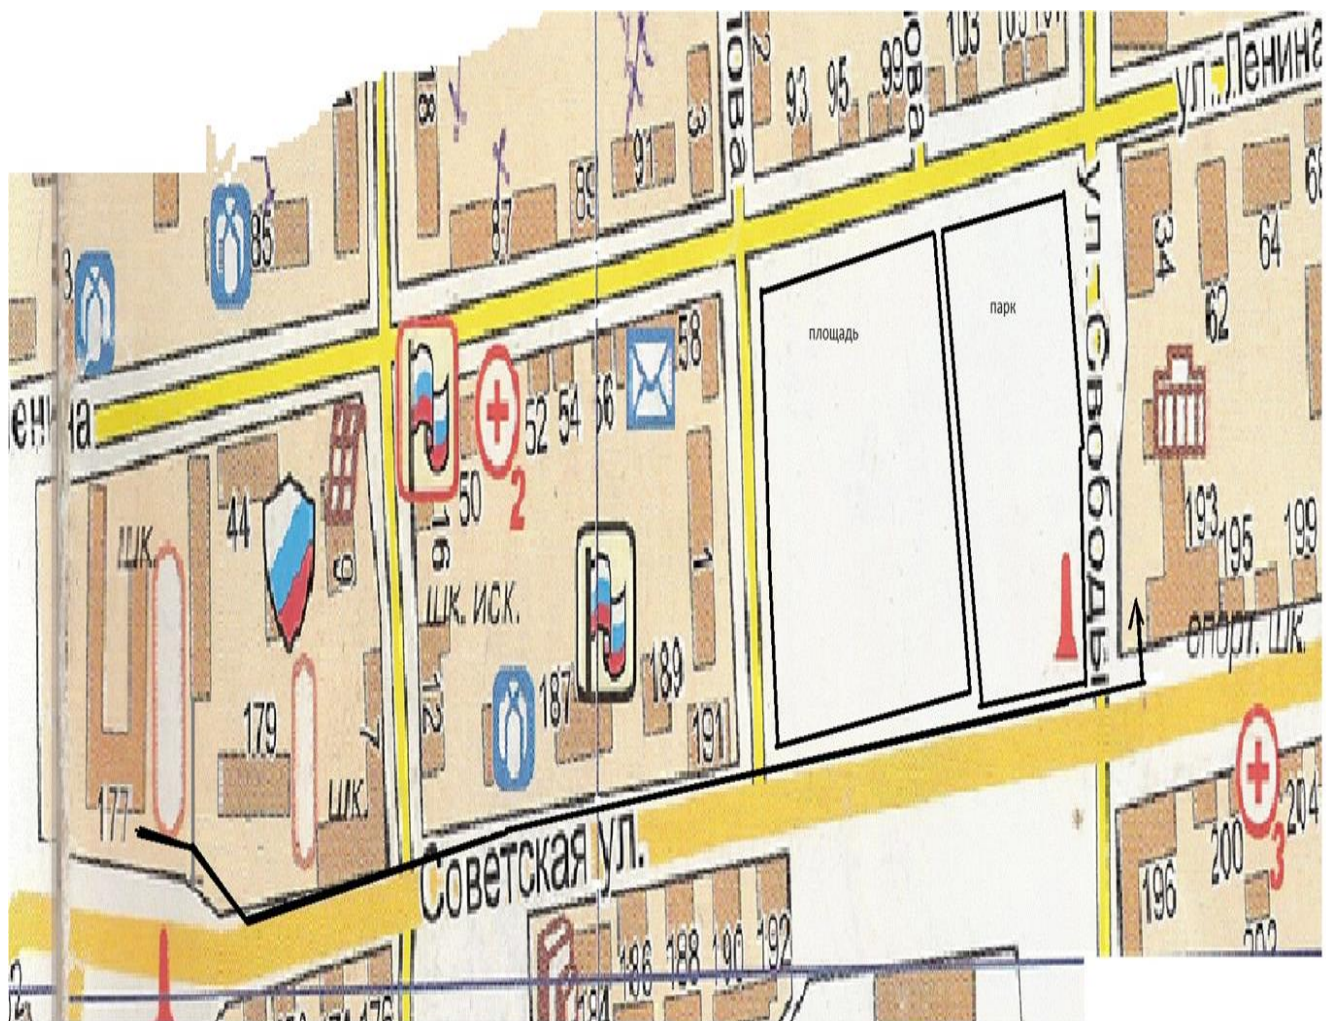

 Музей

 Николаевская церковь

План-схема организации дорожного движения в непосредственной близости от ОУ, маршруты движения детей и расположение парковочных мест

Условные обозначения

-  Путь до стадиона "Спартак"
-  Библиотека
-  Пешеходный переход
-  Опасная зона
-  Парковка
-  Стоянка
-  Путь продвижения от школы до остановки и обратно
-  Музей
-  Николаевская церковь

План-схема маршрута движения организованных групп детей ОУ - стадион

**План-схема маршрута движения организованных групп  
детей ОУ - библиотека**

План-схема маршрута движения организованных групп детей ОУ - краеведческий музей